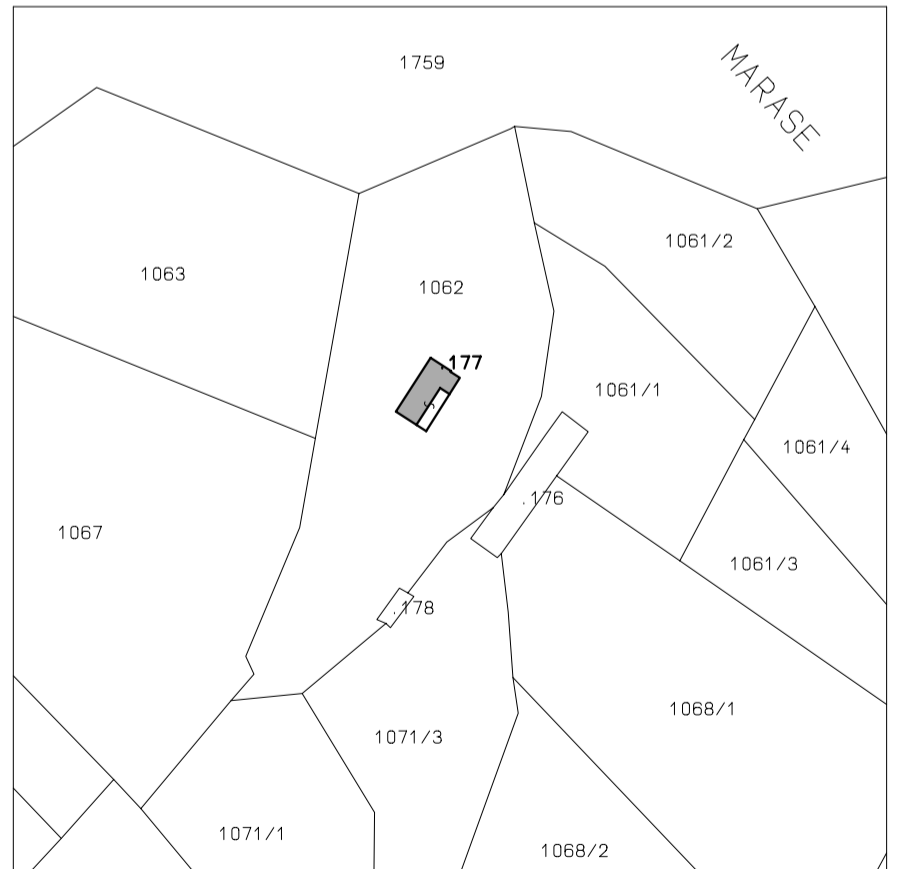

PIANTA STALLONE P.ED. 176 - 1 : 200

altezza netta sotto capriata : m 2.20

PIANTA PIANO TERRA - 1 : 200

CASINA P.ED. 177

H. = 2,60 ml

PIANTA PIANO TERRA - 1 : 200

PORCILAIA P.ED 178

H. variabile

ESTRATTO MAPPA
C.C. MOLVENO
scala 1:2000

ESTRATTO DI MAPPA CONFORME
ALLE RISULTANZE DELLA MAPPA
DI CONSERVAZIONE DI DATA 08-06-2016

PIANTA PIANO PRIMO - 1 : 200

CASINA P.ED. 177

H. variabile