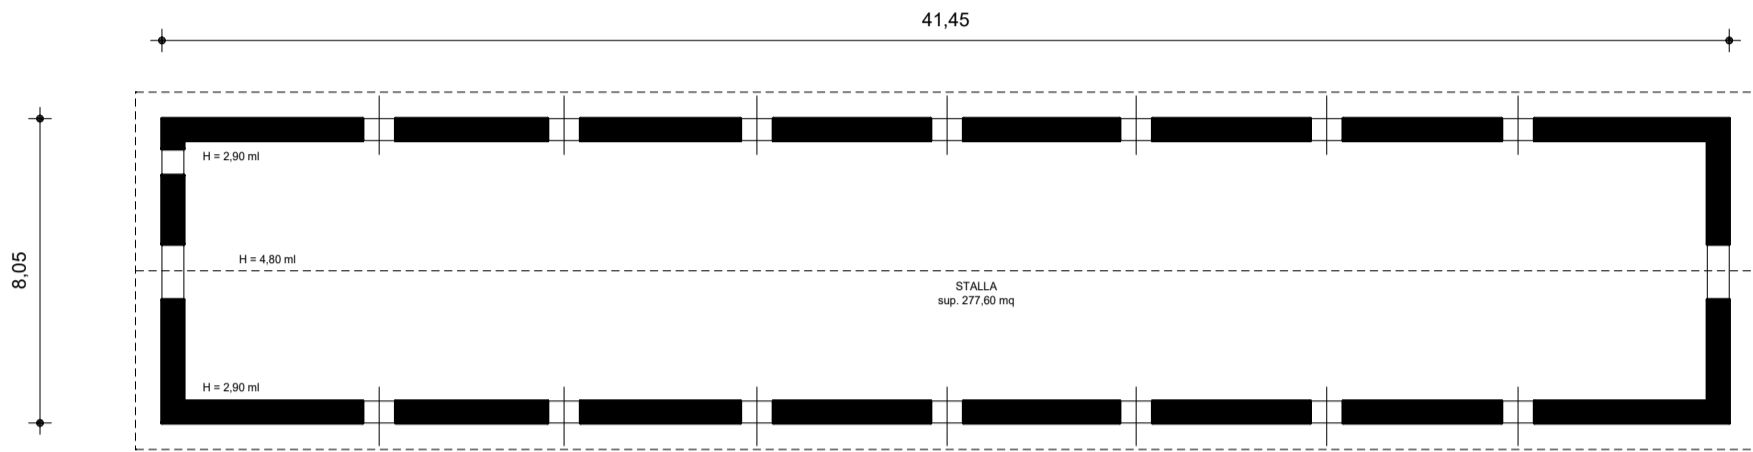

PIANTA STALLONE P.ED. 176 - 1 : 200

altezza netta sotto capriata : m 2.20

PIANTA PIANO TERRA - 1 : 200

CASINA P.ED. 177

H. = 2,60 ml

PIANTA PIANO TERRA - 1 : 200

PORCILAIA P.ED 178

H. variabile

ESTRATTO MAPPA
C.C. MOLVENO
scala 1:2000

ESTRATTO DI MAPPA CONFORME
ALLE RISULTANZE DELLA MAPPA
DI CONSERVAZIONE DI DATA 08-06-2016

PIANTA PIANO PRIMO - 1 : 200

CASINA P.ED. 177

H. variabile