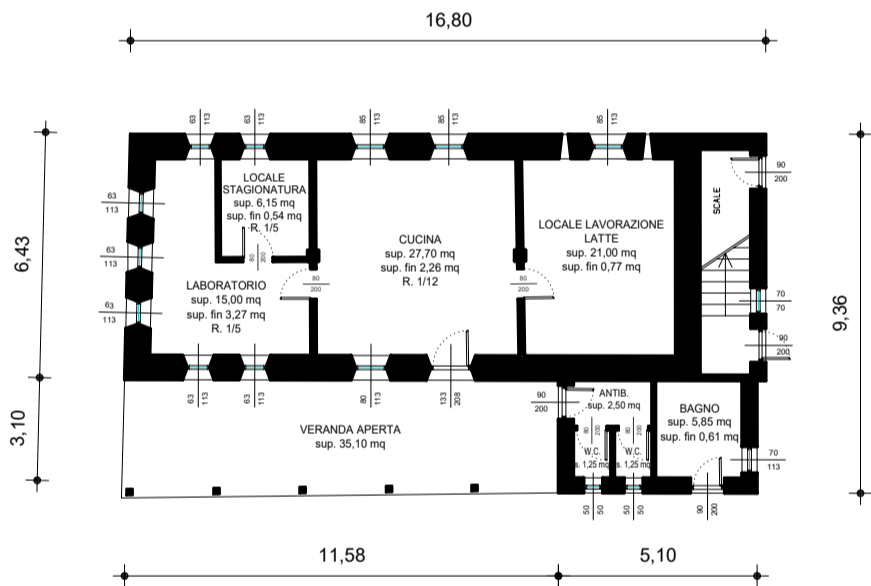

PIANTA STALLONE P.ED. 176 - 1 : 200

altezza netta sotto capriata : m 2.20

PIANTA PIANO TERRA - 1 : 200

CASINA P.ED. 177

H. = 2,60 ml

PIANTA PIANO TERRA - 1 : 200

PORCILAIA P.ED 178

H. variabile

ESTRATTO MAPPA
C.C. MOLVENO
scala 1:2000

ESTRATTO DI MAPPA CONFORME
ALLE RISULTANZE DELLA MAPPA
DI CONSERVAZIONE DI DATA 08-06-2016

PIANTA PIANO PRIMO - 1 : 200

CASINA P.ED. 177

H. variabile